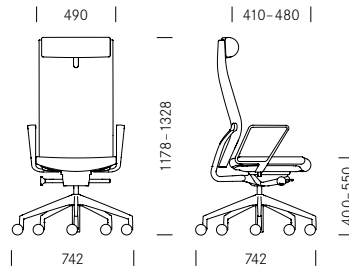

Swivel chair Bureaustoel

1_1	Synchronous mechanism with individual spring tension adjustment	Synchroon mechaniek met een optimale gewichtsinstelling	<input checked="" type="radio"/>	
_2	Synchronous mechanism with engageable seat tilt -3°	Synchroon mechaniek met instelbare neiging van de zitting -3°	<input type="radio"/>	
_3	Seat depth adjustment 70 mm	Zitdiepteverstelling 70 mm	<input checked="" type="radio"/>	
2_1	3D T-shaped armrests, upholstered top, adjustable H 100 mm W 50 mm D 60 mm	Armleggers 3D-T-vormig, opdek gestoffeerd, verstelbaar	<input type="radio"/>	
_1	4D T-shaped armrests, upholstered top, adjustable H 100 mm W 50 mm D 60 mm A+/-30°	Armleggers 4D-T-vormig, opdek gestoffeerd, verstelbaar	<input type="radio"/>	
_2	Alu ring-shaped armrests, top leather, adjustable W 50 mm	Armleggers alu ovaal, opdek leer, verstelbaar	<input checked="" type="radio"/>	
3_1	Lumbar support, adjustable in height	Lumbaalsteun, in hoogte verstelbaar	<input type="radio"/>	
_2	Coat hanger, black	Kleerhanger, zwart	<input type="radio"/>	
_3	Black-coated aluminium parts	Aluminiumdelen met zwarte coating	<input type="radio"/>	
4_1	5-prong base, polished aluminium, castors	5 teens kruisvoet, alu gepolijst, wielen	<input checked="" type="radio"/>	
_2	Ring castors for soft hard floors	Ringwielen voor zachte harde ondergrond	<input type="radio"/>	
_3	Hooded castors for soft hard floors	Wielen voorzien van velg voor zachte harde ondergrond	<input type="radio"/>	
_4	Castors for soft hard floors	Wielen voor zachte harde ondergrond	<input checked="" type="radio"/>	<input type="radio"/>

Standard Standaard
Optional Optioneel

Diagon Executive

Dimensions Maten

Swivel chair
Bureaustoel

Cantilever chair
Sledestoel

Girsberger AG, Bützberg, CH
 Girsberger GmbH, Wien, A
 Girsberger France, Paris, F
 Girsberger GmbH, Endingen, D
 Girsberger Benelux BV, Amsterdam, NL
 Tuna Girsberger Tic. AS Silivri, TR