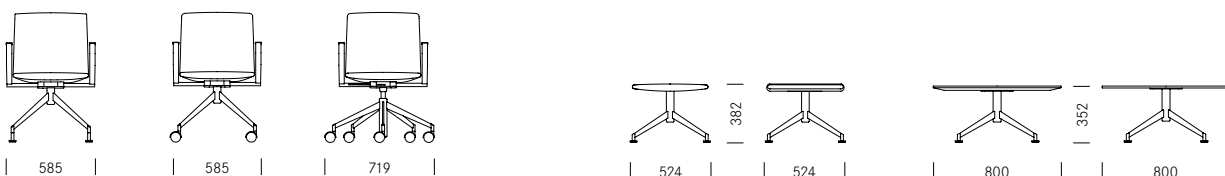

2_Materials Materiaal

Metal Metaal

Chromium-nickel steel polished	Chromium-nickel steel brushed
Chroomnikkelstaal gepolijst	Chroomnikkelstaal geborsteld

Upholstered Gestoffeerd

Fabric Stof

Leather Leer

Blazer | Mood | Climatex Natura | Remix
Tonus | Steelcut Trio | Divina
Decovin

Scandinavian
Montana

3_Options Opties

Option	Description	Jack low | medium | high *	Jack laag | medium | hoog *	Jack Loungechair **
Frame chromium-nickel steel brushed	Onderstel chroomnikkelstaal geborsteld	●	●	●
Frame chromium-nickel steel polished	Onderstel chroomnikkelstaal gepolijst	○	○	○
Castors for soft/hard floors	Wielen voor zachte/harde ondergrond	●	●	●
Hooded castors for soft/hard floors	Wielen voorzien van velg voor zachte/harde ondergrond	○	○	○
Plastic glides for soft/hard floors	Kunststofglijders voor zachte/harde ondergrond	○	○	○
Steel glides for soft/hard floors	Staalglijders voor zachte/harde ondergrond	○	○	●
Fabric or leather supplied	Stof of leer aangeleverd	○	○	○
Non-swivel shell	Schaal niet draaibaar	●	●	○
Swivel shell	Schaal draaibaar	○	○	●

* Options Jack low | medium | high * Opties Jack laag | medium | hoog
** Options Jack Loungechair ** Opties Jack Loungechair

Standard Standaard ●
Optional Optioneel ○